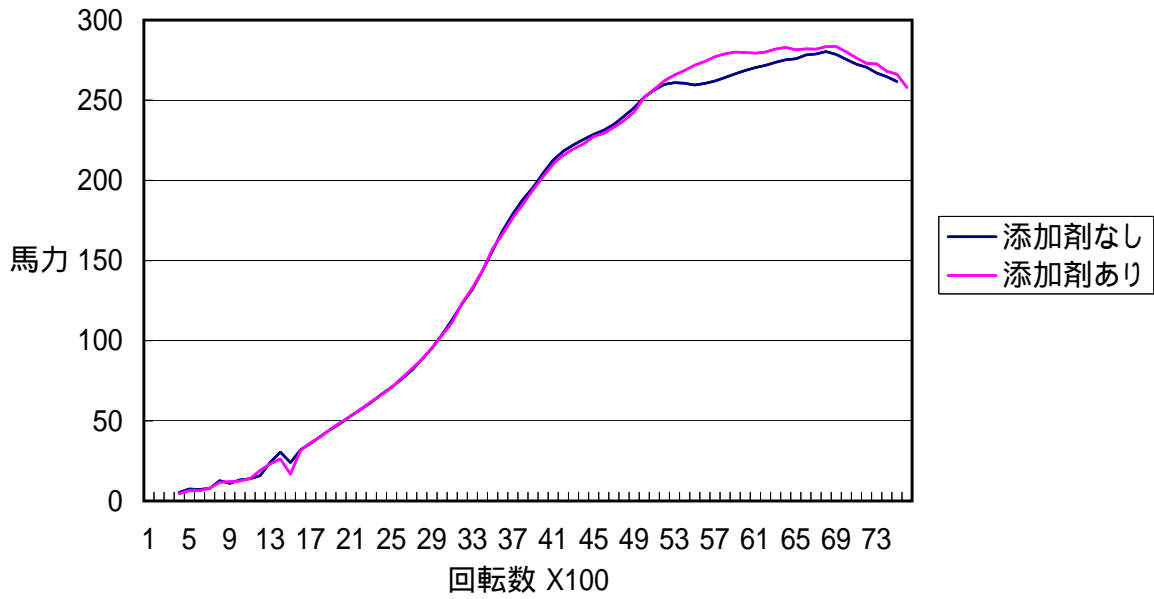

シャーシダイナモによる出力計測
 使用車両 ランサーエボリューション 平成12年度登録

シャーシダイナモによる出力計測